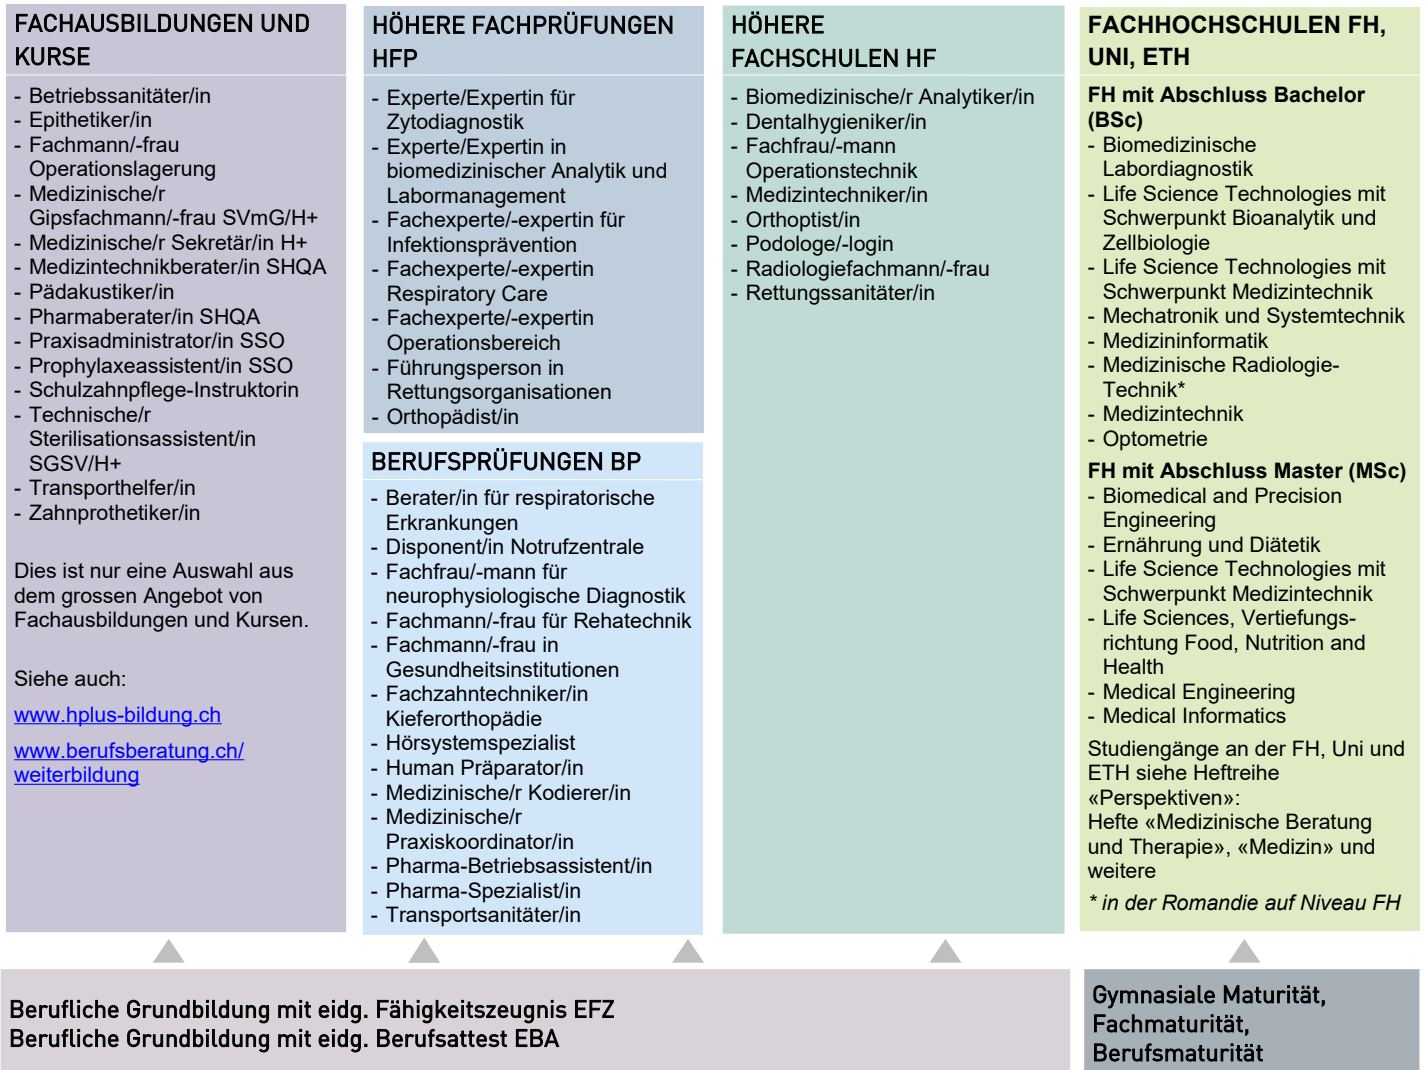

Bildungsschema: Medizintechnik

Übersicht: Wege nach der beruflichen Grundbildung

NACHDIPLOMAUSBILDUNGEN: NDS HF, CAS, DAS, MAS

Kurz erklärt

Die **berufliche Grundbildung** gliedert sich in die zweijährigen beruflichen Grundbildungen mit eidgenössischem Berufsattest (EBA) und die drei- und vierjährigen beruflichen Grundbildungen mit eidgenössischem Fähigkeitszeugnis (EFZ). Sie zählen zusammen mit den allgemeinbildenden Schulen (Gymnasien, Fachmittelschulen) zur Sekundarstufe II.

Die **Berufsmaturität** kann während oder nach einer drei oder vierjährigen Grundbildung absolviert werden. Sie erlaubt in der Regel den Zugang zu einem Fachhochschulstudium im entsprechenden Berufsfeld.

Mit der **Passerelle** können Absolvierende einer Berufs- oder Fachmaturität nach einer Zusatzprüfung an einer schweizerischen Universität oder an einer Eidgenössischen Technischen Hochschule studieren.

Die **höhere Berufsbildung** umfasst den praktisch ausgerichteten Teil der Tertiärstufe und gliedert sich in die eidgenössischen Berufsprüfungen, die eidgenössischen höheren Fachprüfungen und die höheren Fachschulen.